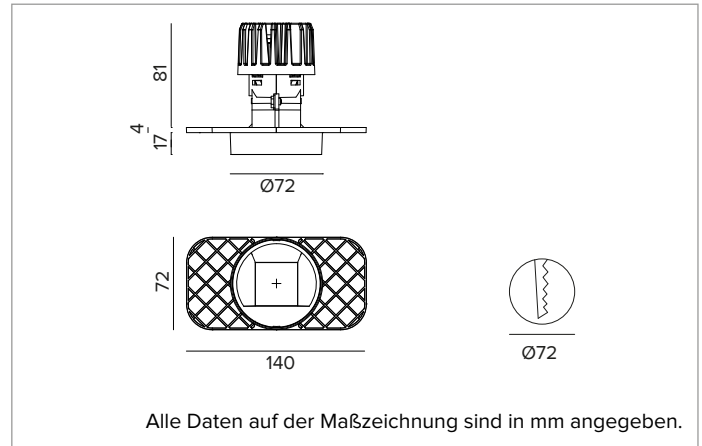

## LED-Einbau-Downlight als Trimless-Version

	4000K	H(m)	D1(m)	D2(m)	E <sub>max</sub> (lx)		
	Ra90	42°	73°				
	Fixture Power	13W	1	0.83	1.56	947	
	Source Flux	1736lm	2	1.65	3.11	237	
	Fixture Flux	1051lm	3	2.48	4.67	105	
	Efficacy	78lm/W	4	3.31	6.23	59	
TS1393	I <sub>max</sub> =625cd/klm	I <sub>max</sub>	1084cd	5	4.13	7.78	38

### MECHANISCHE MERKMALE

Wärmeabführung aus schwarz lackiertem Druckguss-Aluminium. Struktur aus schwarzem Thermoplast, Cut-Off-Front aus schwarz lackiertem Thermoplast. Silikondichtung gegen das Eindringen von Wasser und Staub. Trimless-Version mit Trägerelement für den versenkten Einbau in Gipskarton.  
**Farbe und Oberfläche:** Tiefschwarz  
**Gewicht:** 0,41Kg  
**Version:** TRIMLESS  
**Schutzart:** IP20 eingebauter Leuchtenteil  
**Schutzart:** IP54 von unten